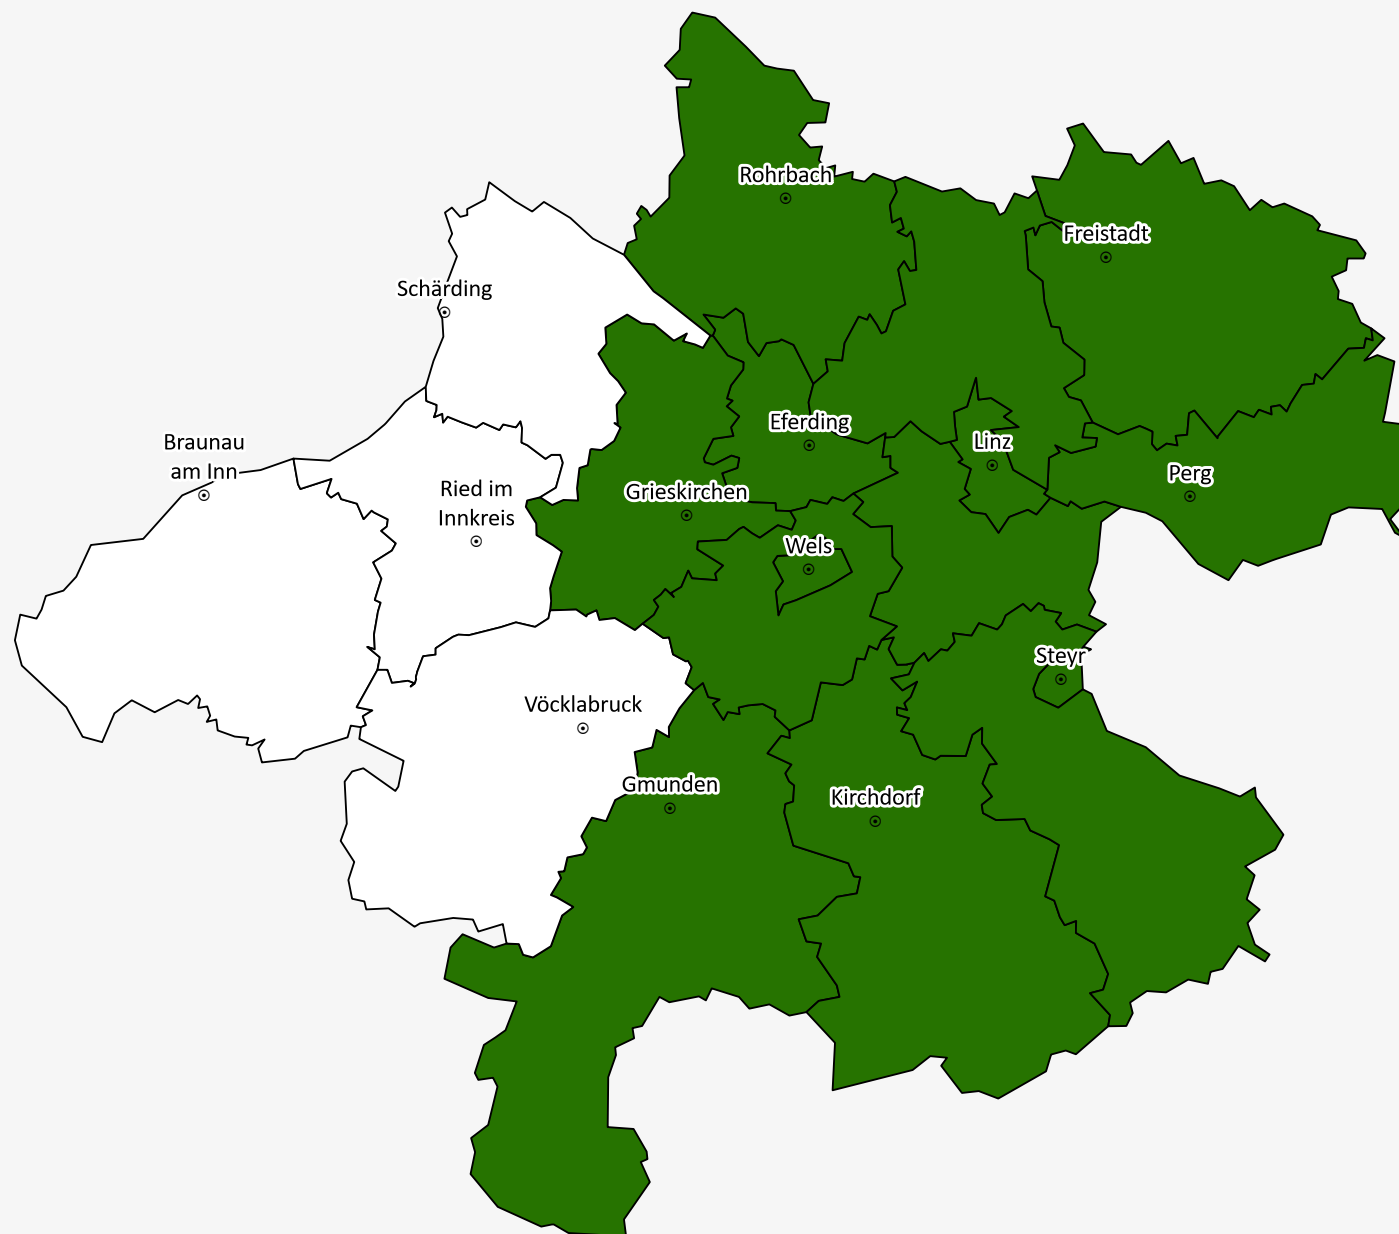

Betrieb BOS Austria Netz Digitalfunk

LAND

OBERÖSTERREICH

Legende:

○ Bezirkshauptorte

BOS

□ kein Betrieb

■ in Betrieb

0 5 10 20
Kilometer

Maßstab: 1:900.000

Datenquelle:
Landesfeuerwehrkommando, Land OÖ
Kartographie: 469950
Doris Systemgruppe
Aktualität: 15.09.2020