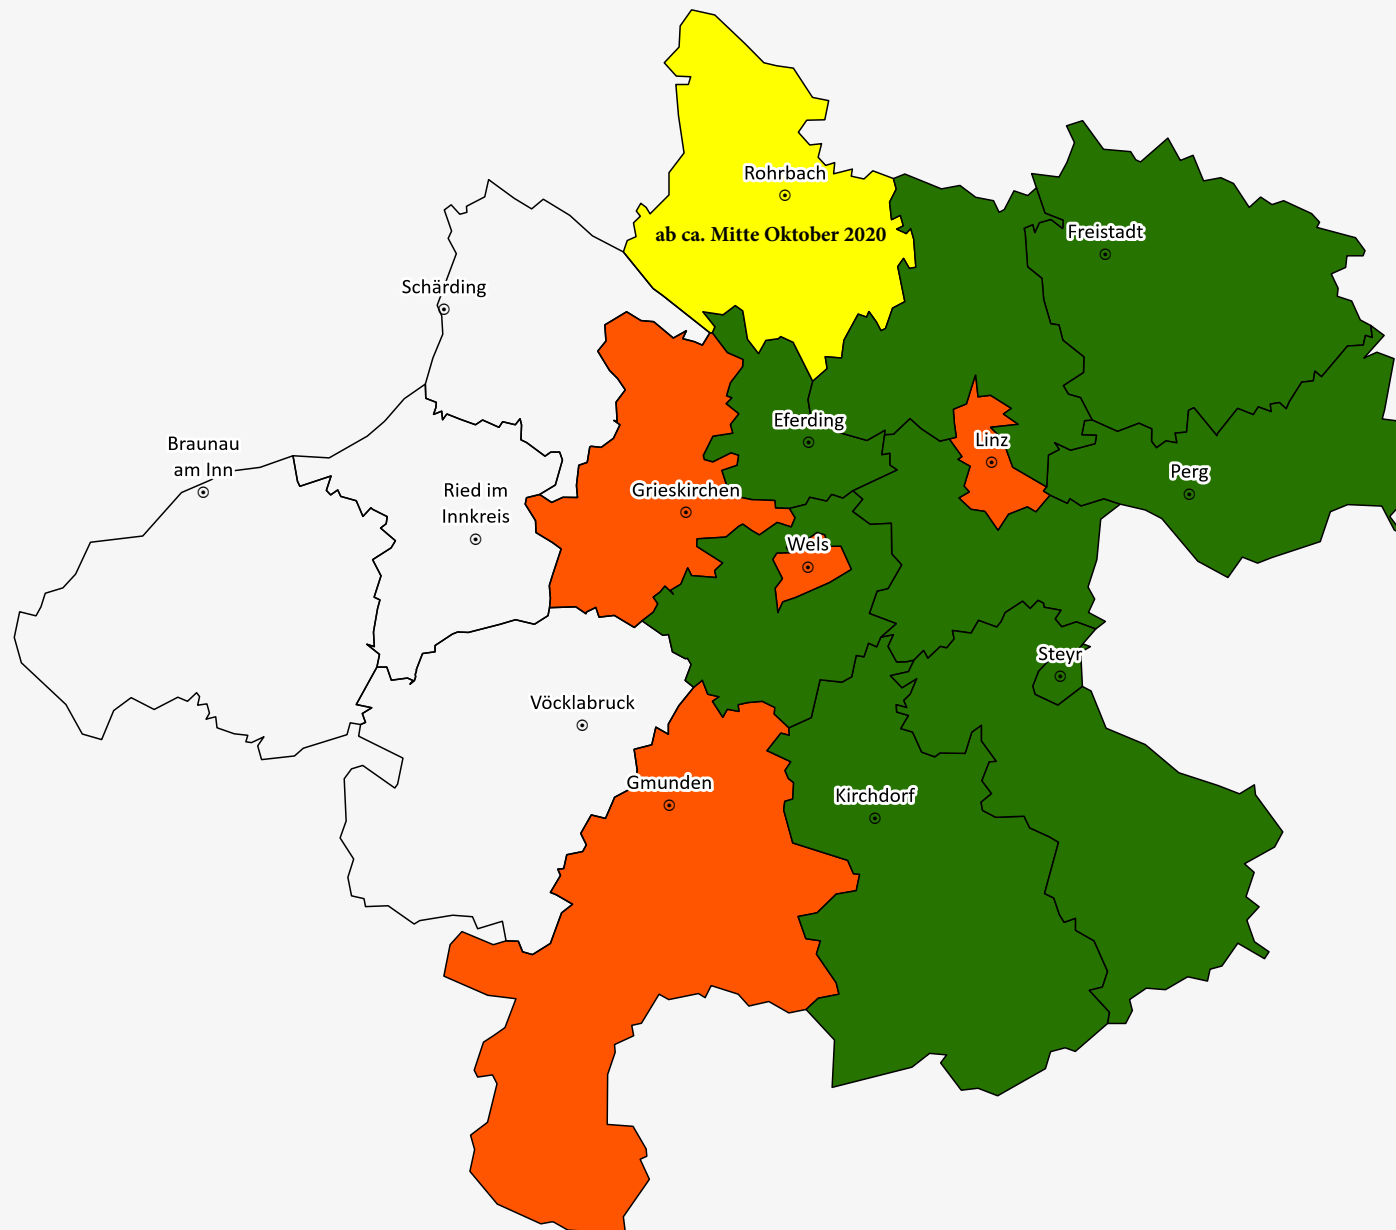

Umstellung der Feuerwehren in OÖ auf BOS Digitalfunk

OBERÖSTERREICH

Legende

- Bezirkshauptorte
- Status
- Bezirk im Vollbetrieb
- Umstellung/Umrüstung
- drei Grundgeräte ausgegeben
- noch keine Geräte ausgegeben

Maßstab: 1:900.000

Datenquelle:
Landesfeuerwehrkommando, Land OÖ
Kartographie: 469950
Doris Systemgruppe
Aktualität: 15.09.2020